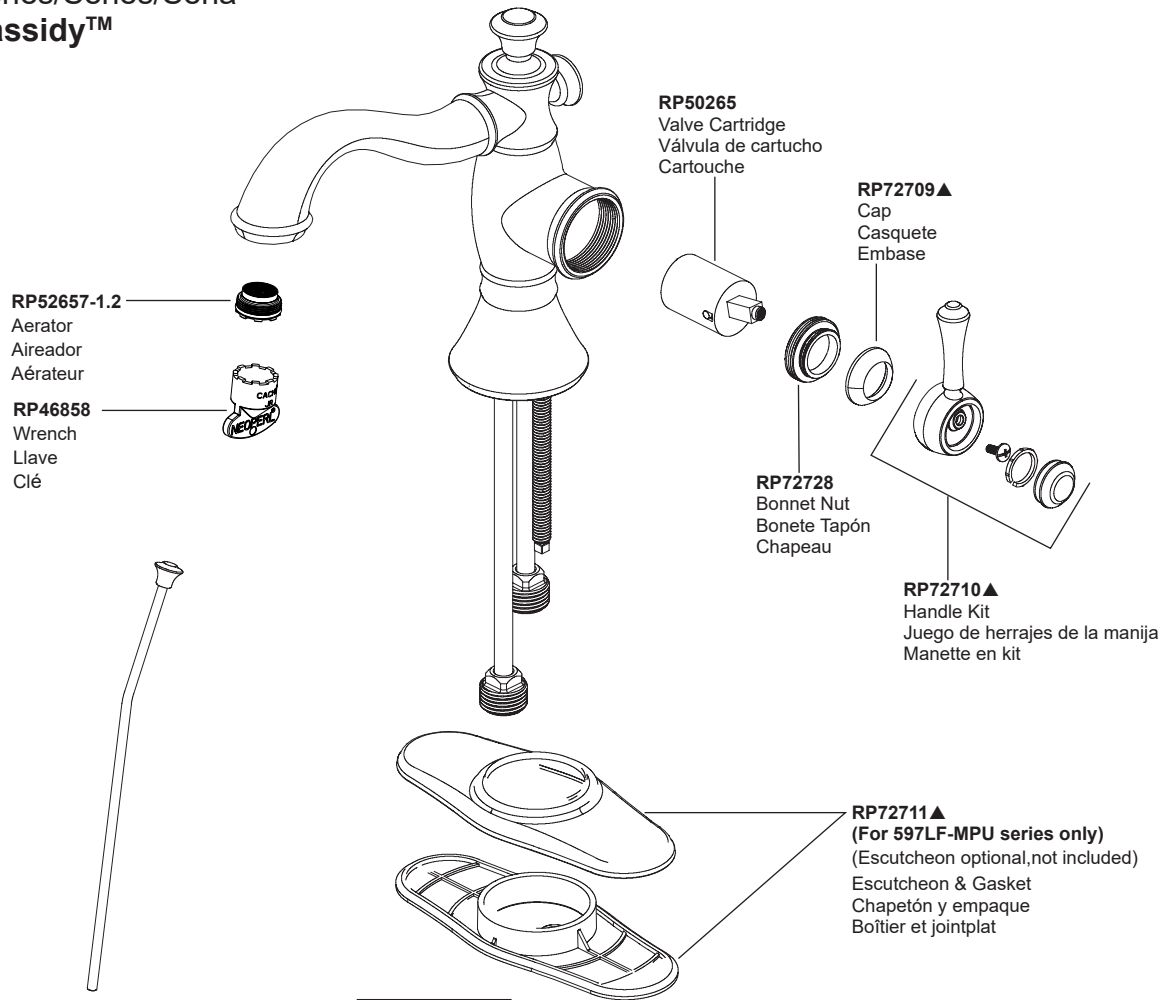

Model/Modelo/Modèle
597LF-▲MPU & 797LF-▲
Series/Series/Seria
Cassidy™

▲ Specify Finish/Especifique el acabado/Précisez le fini