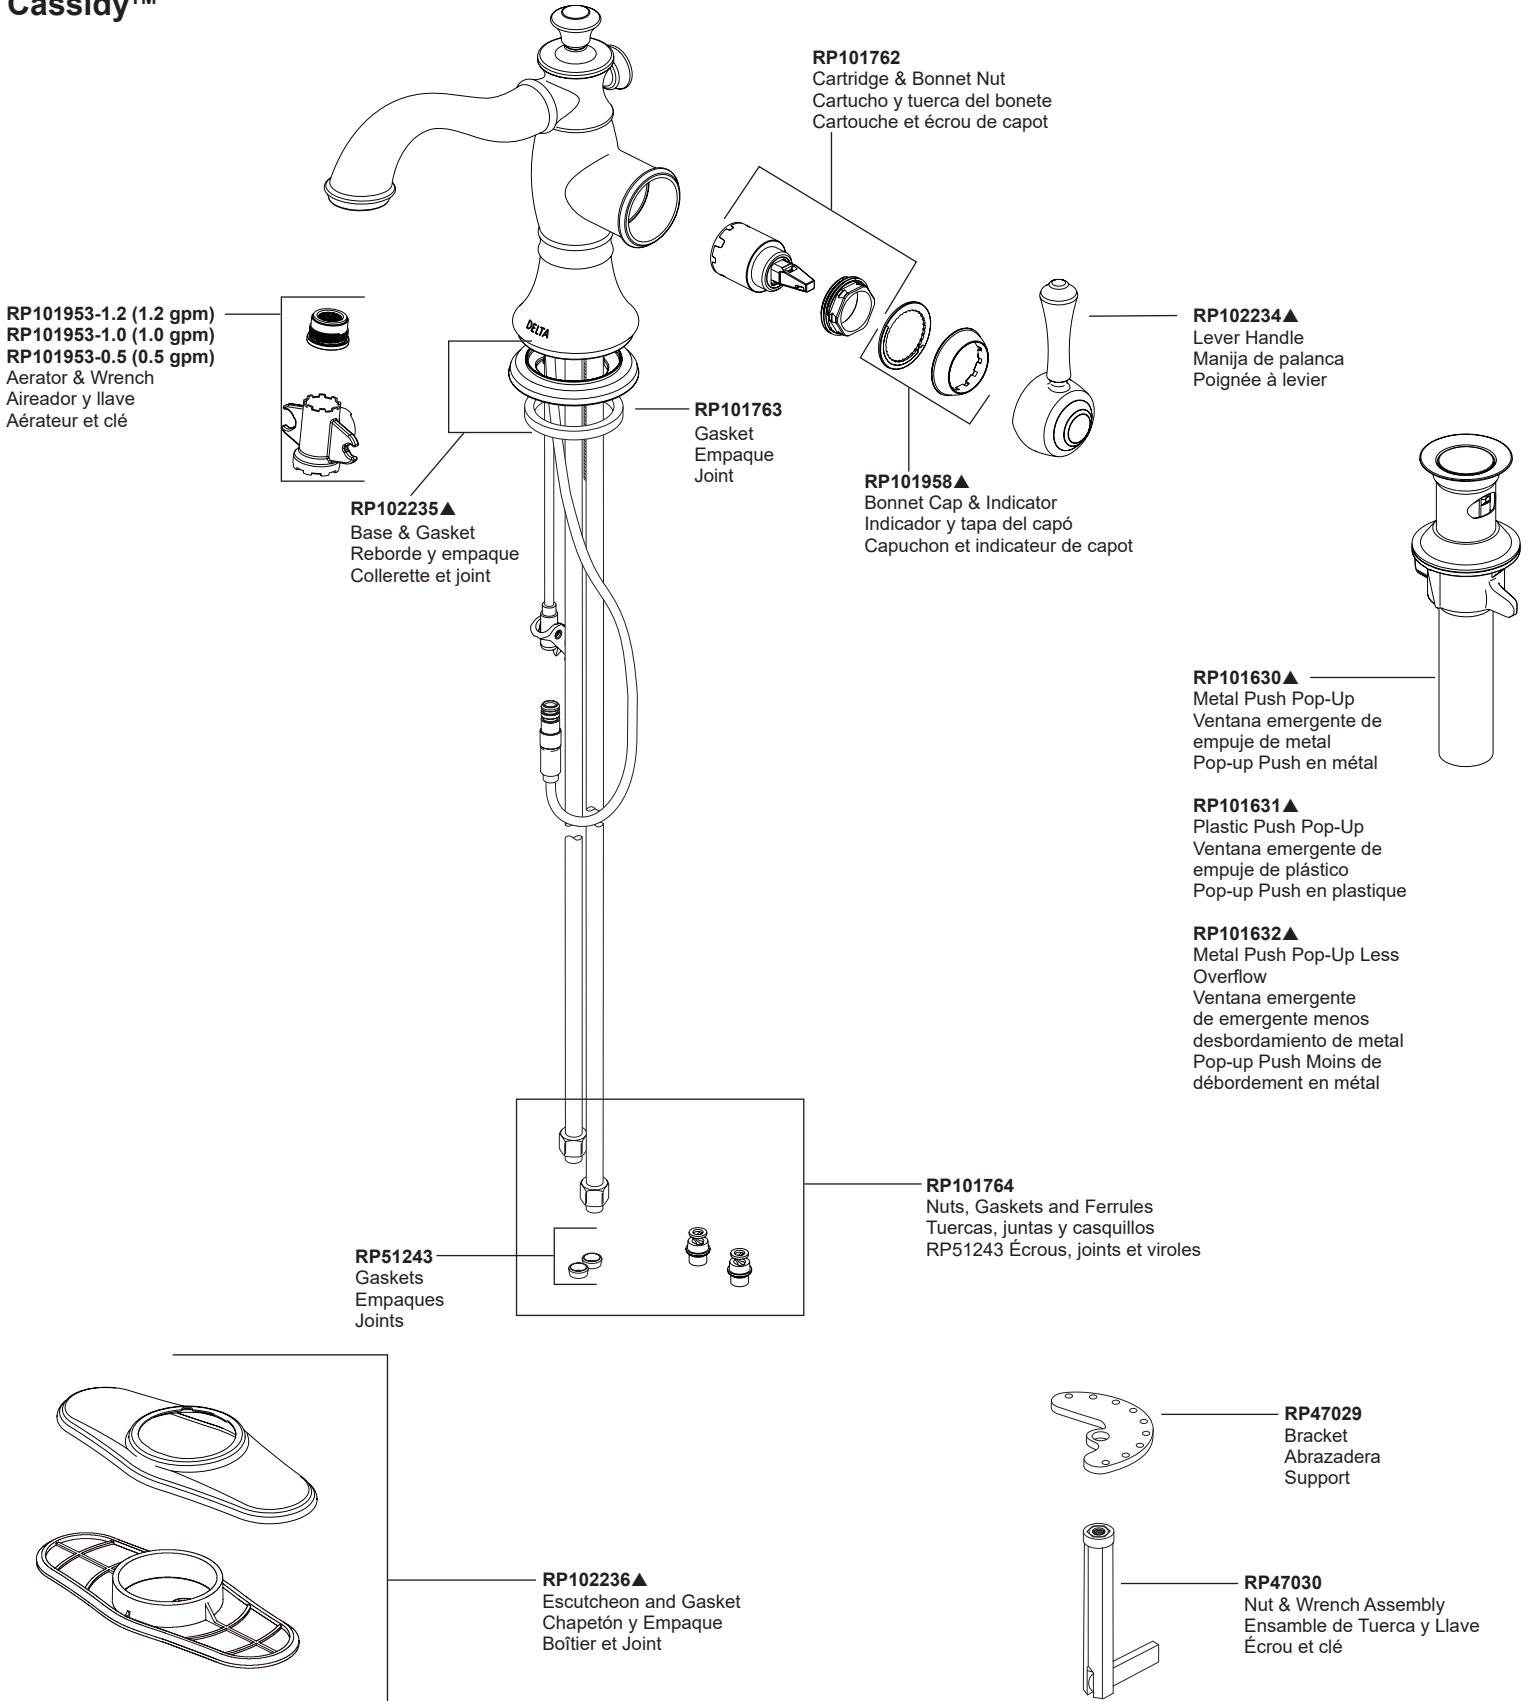

Model/Modelo/Modèle
597LF-▲MPU & 797LF-▲
Series/Series/Seria
Cassidy™

▲ Specify Finish/Especifique el acabado/Précisez le fini