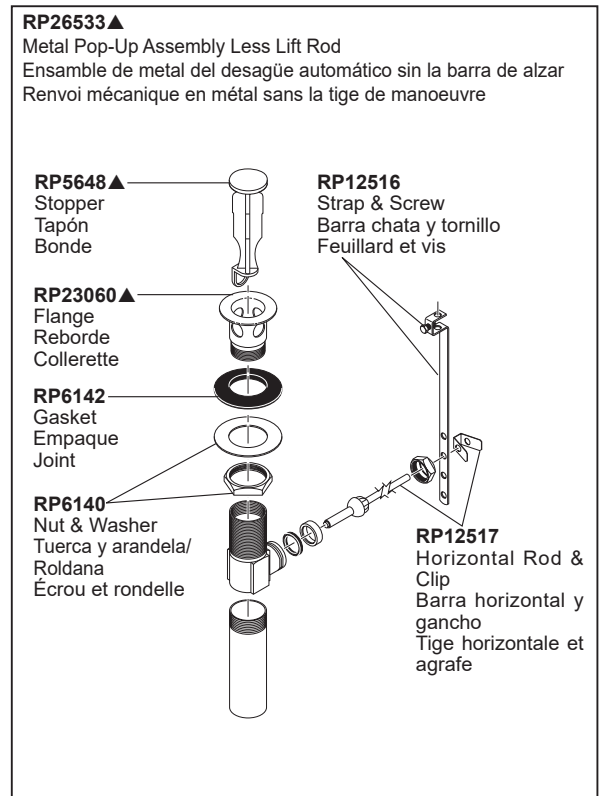

Pour les modèles produits avant le 28/04/2024, voir page 3.

Model/Modelo/Modèle
597LF-▲MPU & 797LF-▲
 Series/Series/Seria
Cassidy™

▲ Specify Finish/Especifique el acabado/Précisez le fini

Model/Modelo/Modèle
597LF-▲MPU & 797LF-▲
 Series/Series/Seria
Cassidy™